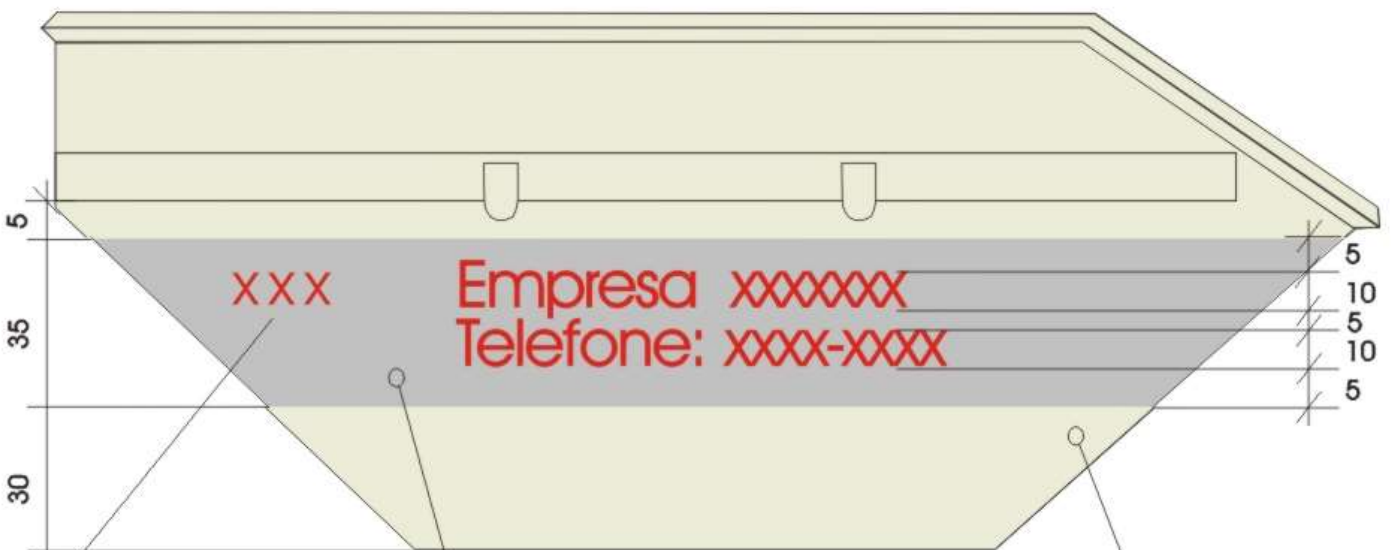

Modelo I (caçamba)

Vista frontal
Sem escala

15 15

Nº da caçamba

Cor Cinza Talismã - Ford
ou similar

Vista lateral
Sem escala

Cor padrão de cada
empresa